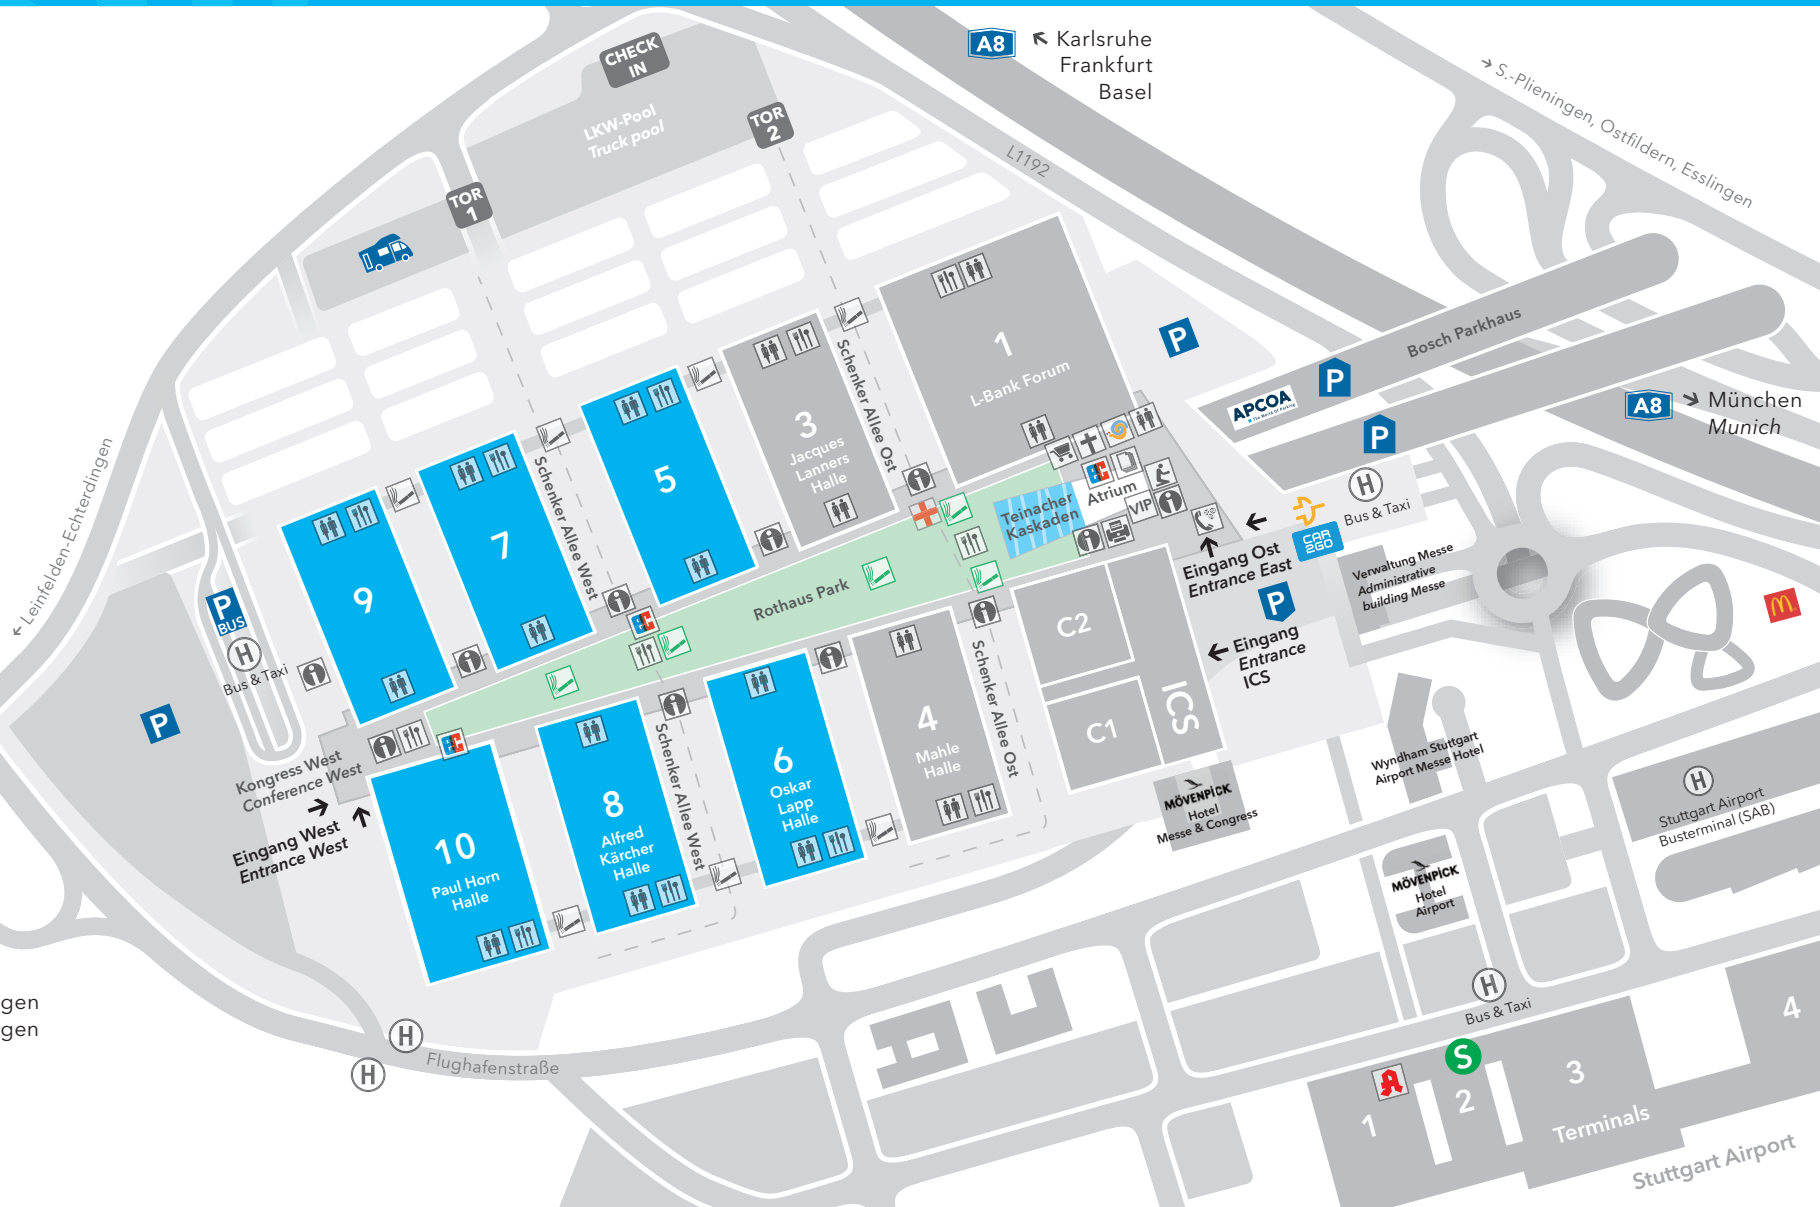

Fachmesse für
das Bäcker- und
Konditorenhandwerk
Trade fair for the bakery
and confectionery trades

Messe Stuttgart
22. - 25.10.2022
www.suedback.de

Information · Information

Presse · Press

Kinderbetreuung
Kindergarten

electronic cash
Electronic cash

VIP Lounge · Lounge

Restaurant, Café, Bistro
Restaurant, café, bistro

WC · WC

Erste Hilfe · First Aid

Münztelefon
Coin-operated telephone

Raucherzone · Smoking area

Forum der Kirchen
Forum of churches

Raum der Stille · Quiet room

Snack & Shop

Service Center, Business Center

Haltestelle Bus · Bus stop

Haltestelle S2, S3
Suburban train station S2, S3

Wohnmobil-Stellplatz
RV parking

Parkplatz · Car park

Parkhaus
Multi-storey car park

Tiefgarage
Underground garage

EnBW Stromtankstelle
car2go Stellplätze

EnBW charging stations for
electric vehicles
car2go parking spaces

Änderungen vorbehalten.
Stand: 01/2021