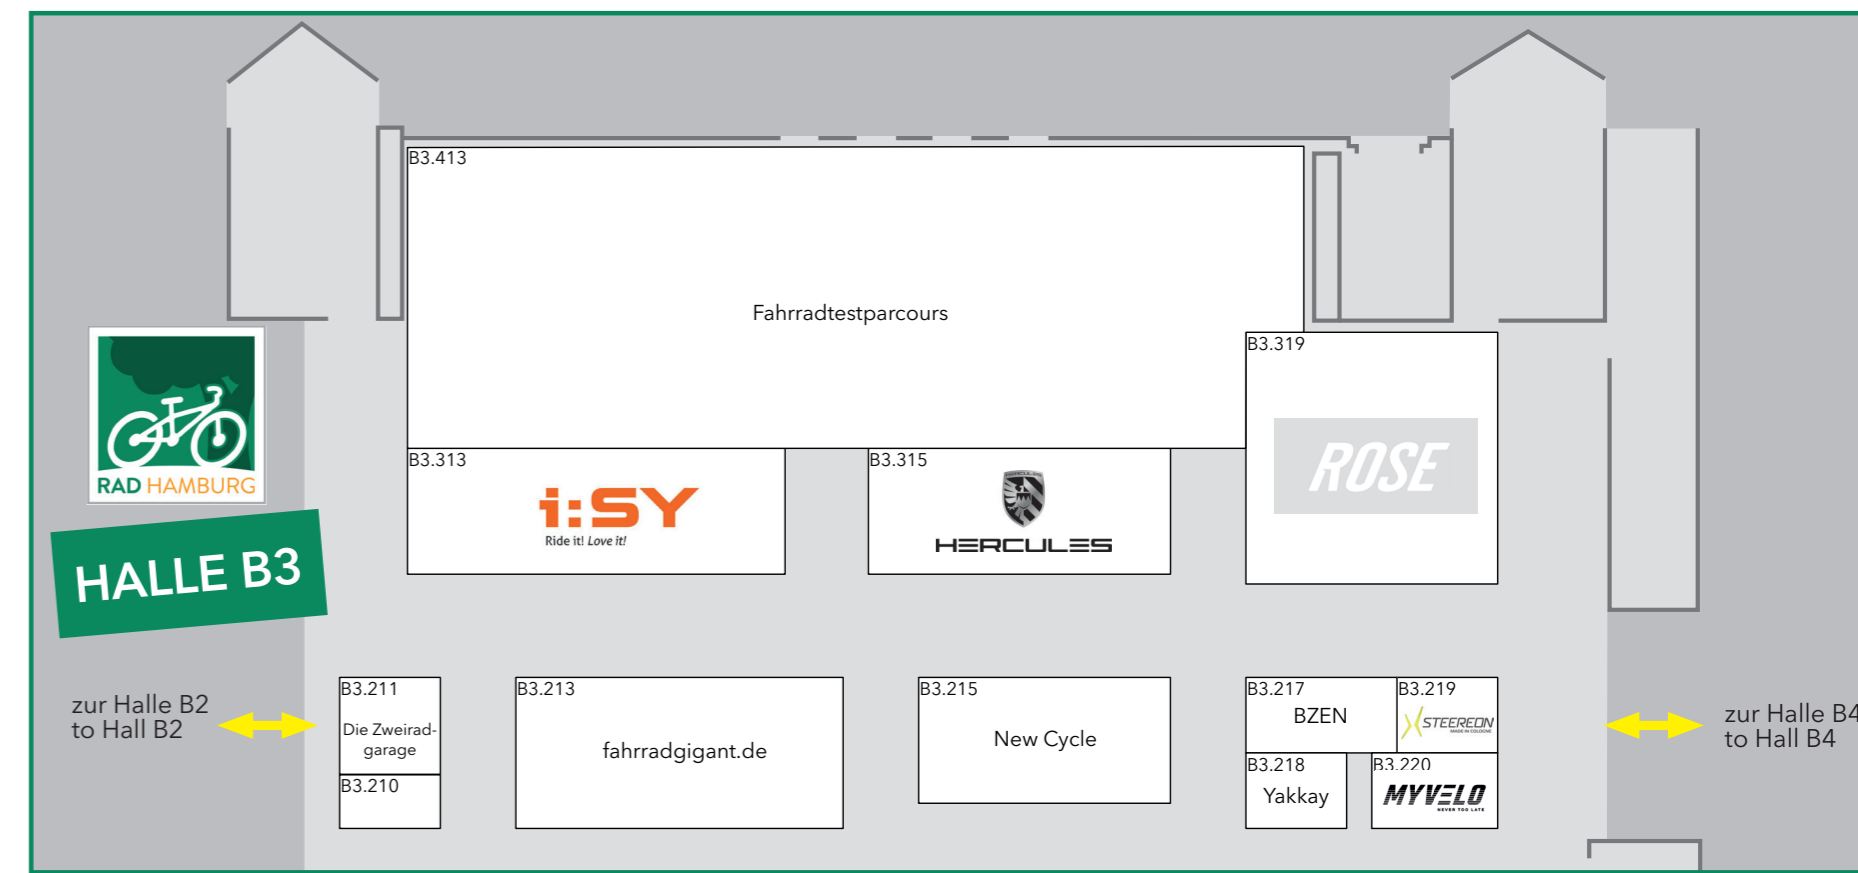

Programm heute im TARUK Vortragsraum B7.1
unweit vom TARUK Stand Halle B7

- 10:30 – 11:00 **Costa Rica** Naturerlebnis Dschungel pur & Vulkane
- 11:00 – 11:30 **Vietnam, Kambodscha & Laos** Der Zauber des Mekong
- 11:30 – 12:00 **Uganda & Ruanda** Gorillas & Schimpansen
- 12:00 – 12:30 **Kenia & Tansania** Masai Mara und Serengeti NEU
- 12:30 – 13:00 **Südafrika** Von Johannesburg bis Kapstadt
- 13:00 – 13:30 **Namibia** Von Fischfluss-Canyon bis Etosha-Pfanne NEU
- 13:30 – 14:00 **Botswana** Safari-Paradies mit Okavango Delta & Chobe NEU
- 14:00 – 14:30 **Island** Insel aus Feuer und Eis
- 14:30 – 15:00 **Costa Rica** Naturerlebnis Dschungel pur & Vulkane
- 15:00 – 15:30 **Kuba** Lebensfreude & karibischer Sozialismus
- 15:30 – 16:00 **Namibia** Von Fischfluss-Canyon bis Etosha-Pfanne NEU
- 16:00 – 16:30 **Tansania** Safari zwischen Serengeti und Selous
- 16:30 – 17:00 **Australien** Einmalige Traumzeit Down Under
- 17:00 – 17:30 **Brasilien** Amazonas, Pantanal, Iguazú und Rio de Janeiro

www.taruk.com

DEUTSCH GEFÜHRTE REISEN MIT 2 – 12 PERSONEN