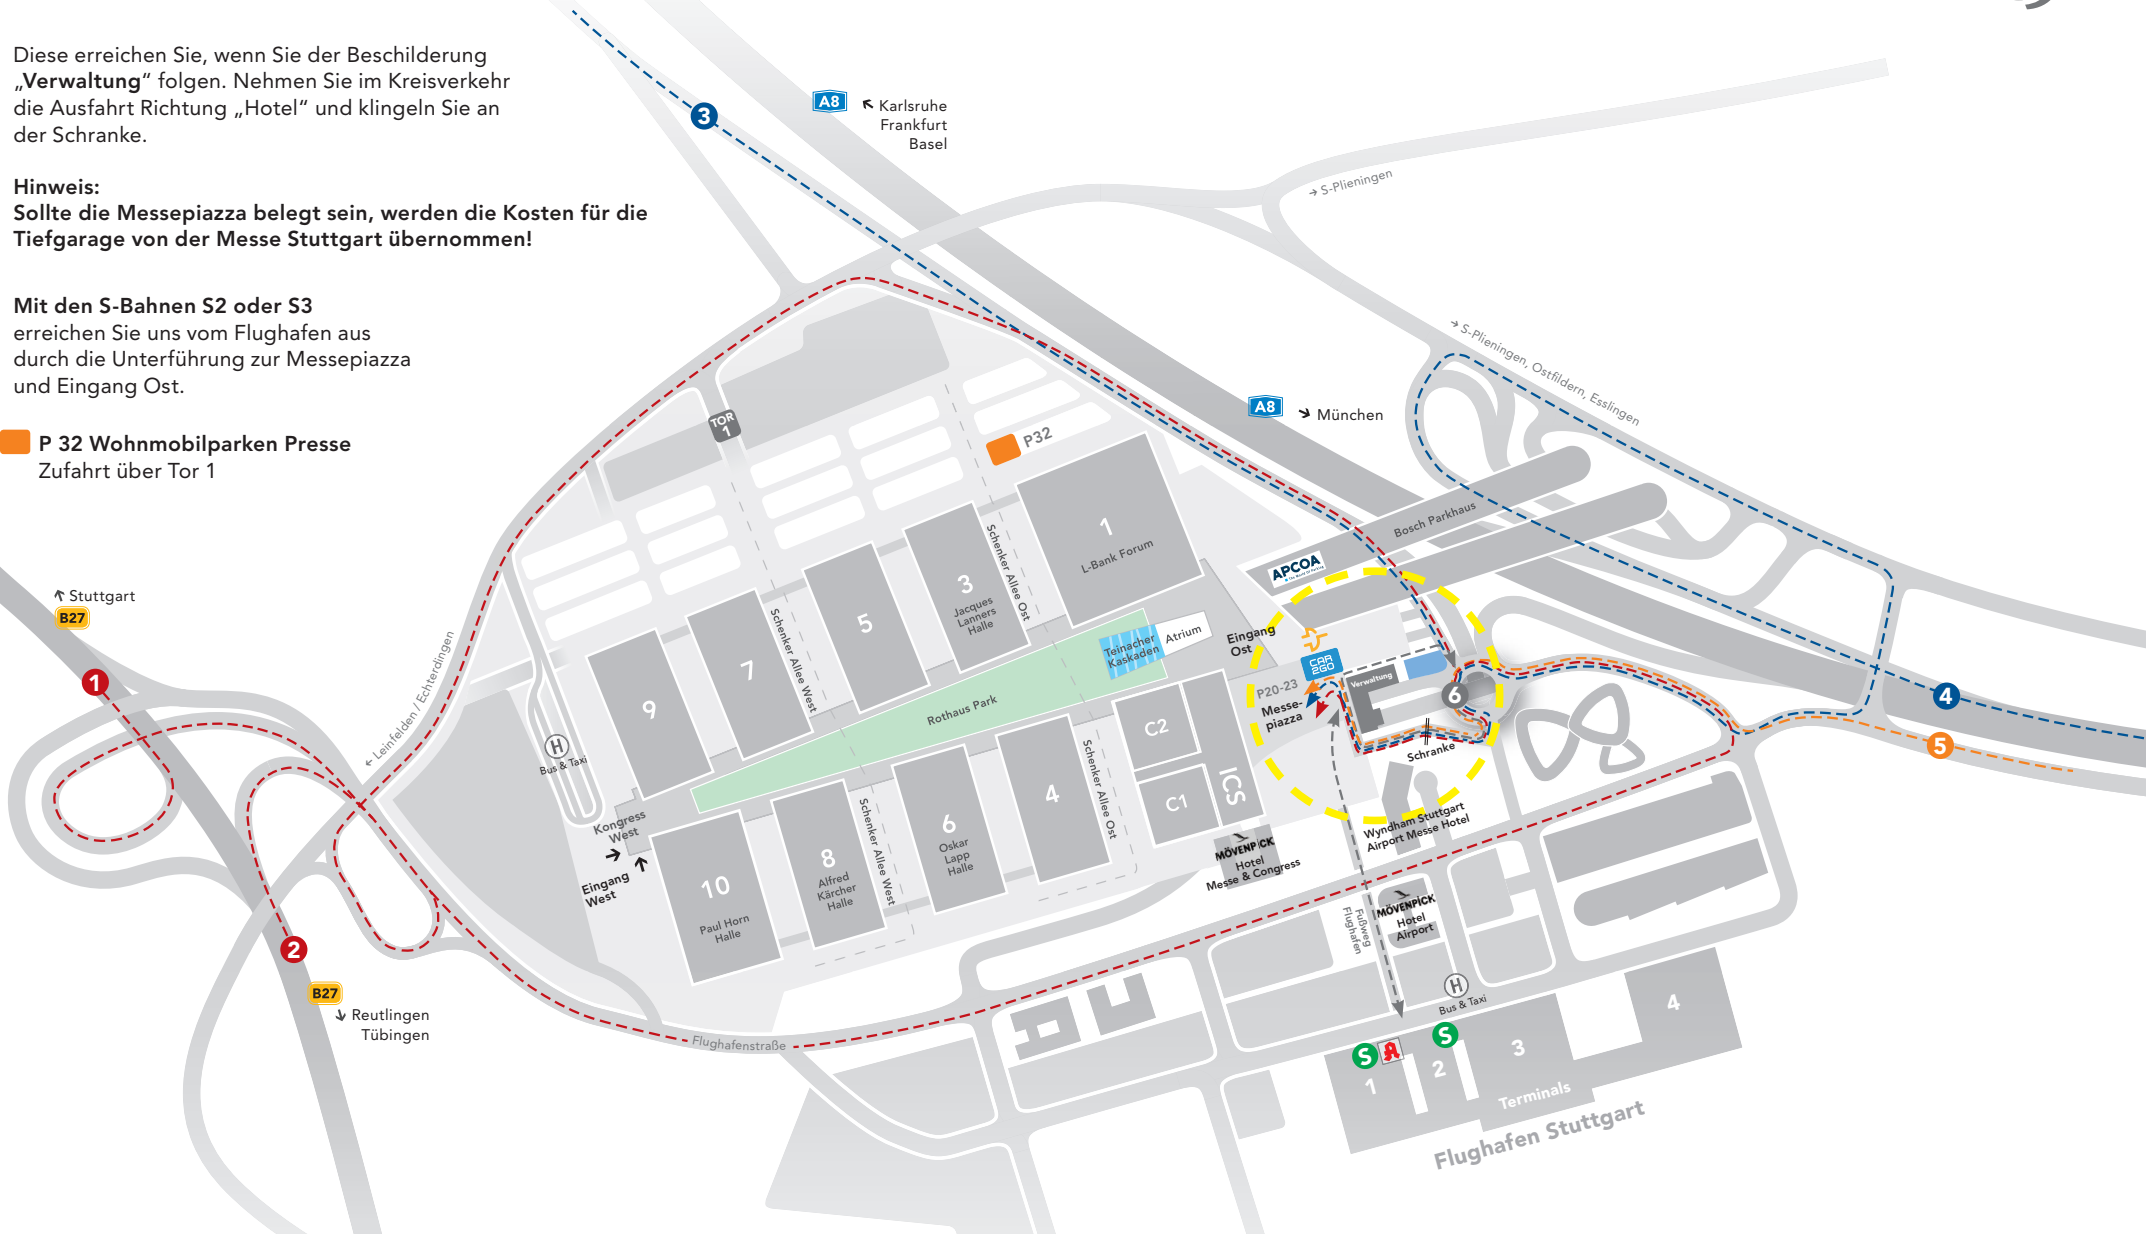

Zufahrt auf die Messepiazza der Messe Stuttgart

Diese erreichen Sie, wenn Sie der Beschilderung „**Verwaltung**“ folgen. Nehmen Sie im Kreisverkehr die Ausfahrt Richtung „Hotel“ und klingeln Sie an der Schranke.

Hinweis:
Sollte die Messepiazza belegt sein, werden die Kosten für die Tiefgarage von der Messe Stuttgart übernommen!

Mit den S-Bahnen S2 oder S3 erreichen Sie uns vom Flughafen aus durch die Unterführung zur Messepiazza und Eingang Ost.

P 32 Wohnmobilparken Presse
Zufahrt über Tor 1

- 1** B27 aus Richtung Stuttgart
- 2** B27 aus Richtung Reutlingen Tübingen
- 3** A8 aus Richtung Karlsruhe Frankfurt Basel
- 4** A8 aus Richtung München
- 5** Aus Richtung Filderstadt-Bernhausen Plieningen
- 6** Anlieferung