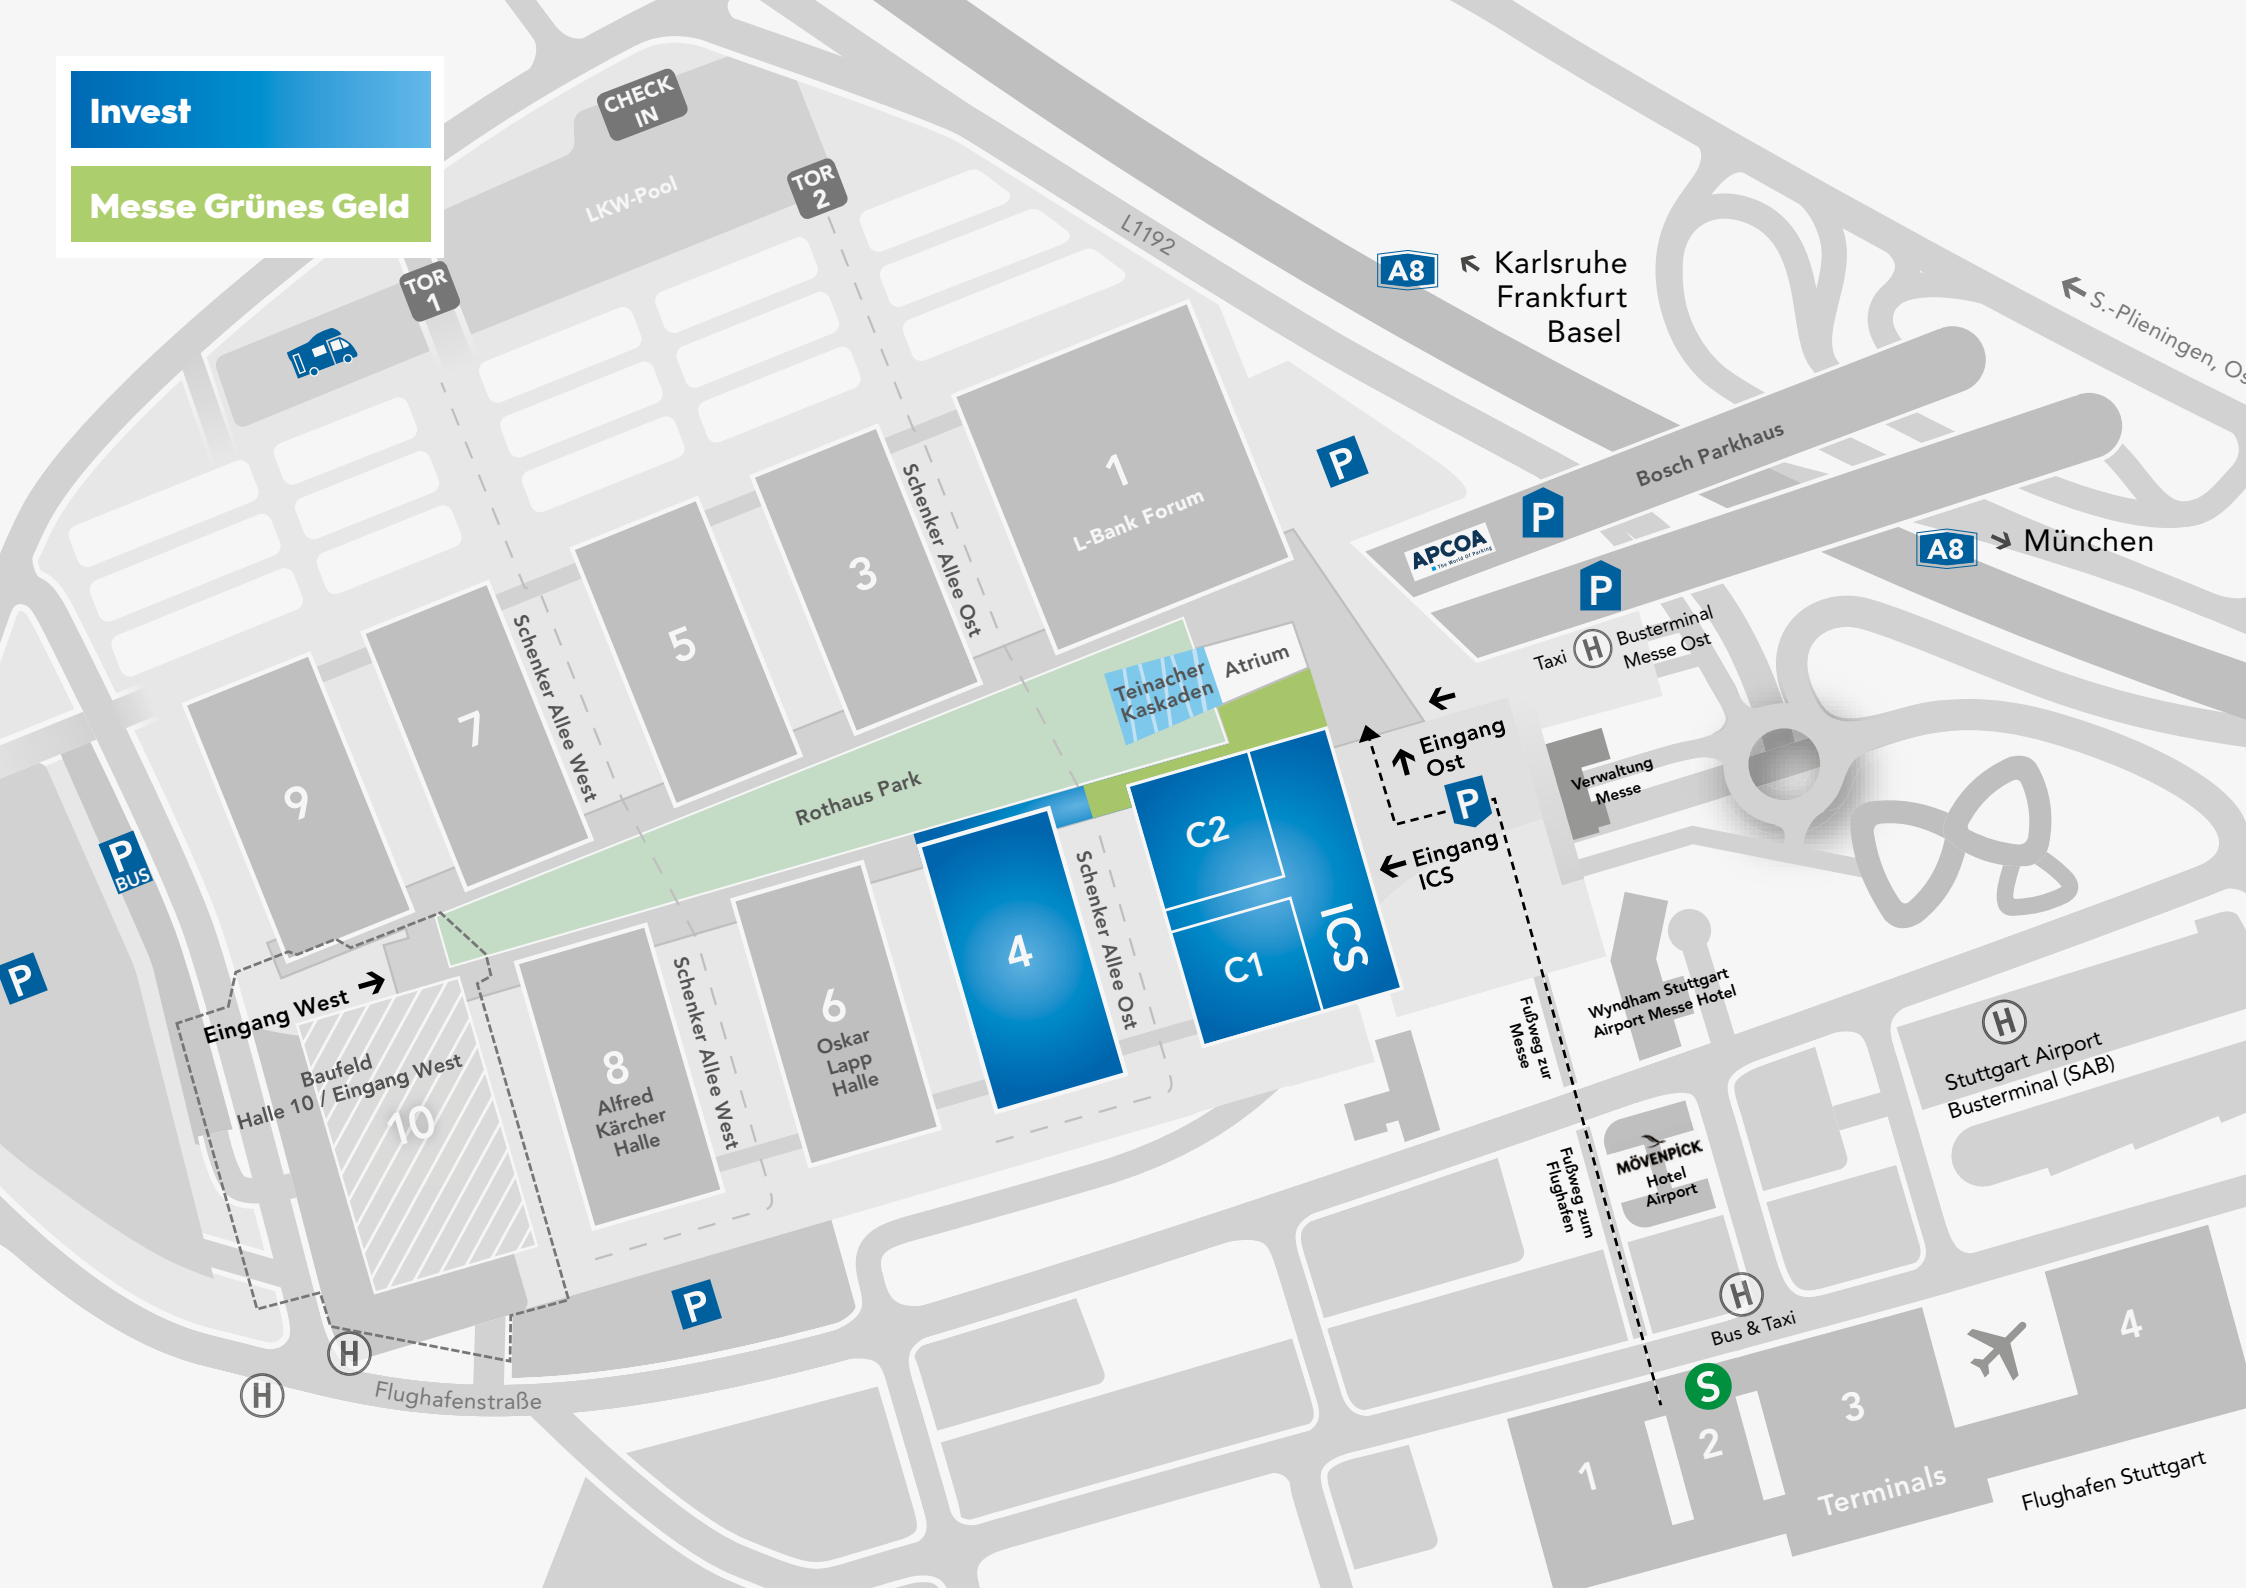

Invest

Messe Grünes Geld

CHECK IN

LKW-Pool

TOR 1

TOR 2

L1192

A8

Karlsruhe
Frankfurt
Basel

S.-Plieningen, O

1
L-Bank Forum

3

Schenker Alle Ost

5

Schenker Alle West

7

9

P
BUS

APCOA
The World of Learning

A8

München

Bosch Parkhaus

Taxi
Busterminal
Messe Ost

Verwaltung
Messe

Eingang Ost
Eingang ICS

Fußweg zur
Messe

Wyndham Stuttgart
Airport Messe Hotel

Stuttgart Airport
Busterminal (SAB)

MÖVENPICK
Hotel Airport

Bus & Taxi

Terminals

Flughafen Stuttgart