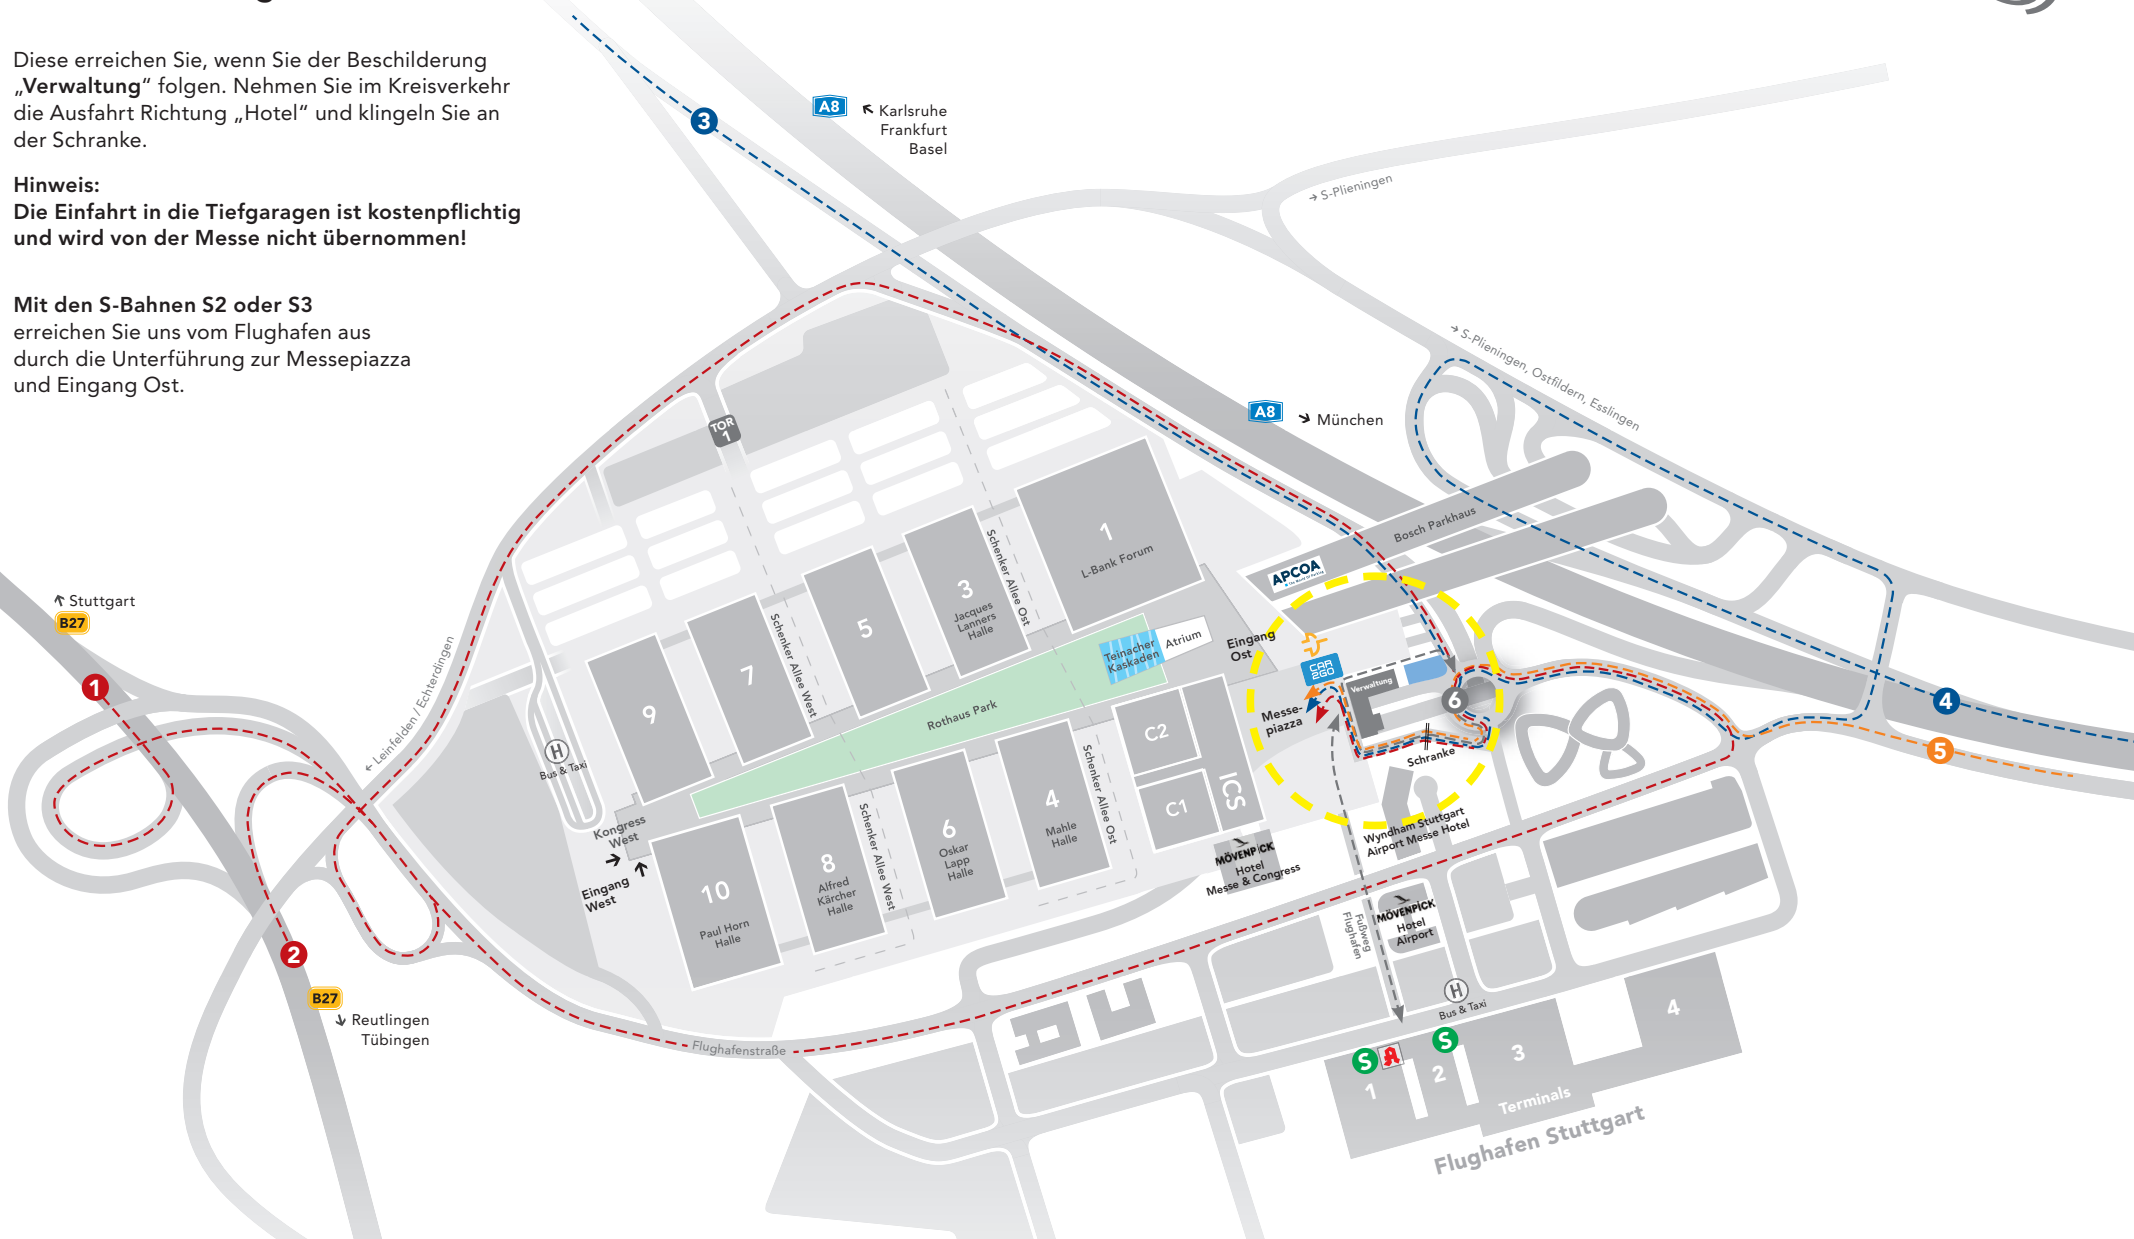

Zufahrt auf die Messepiazza der Messe Stuttgart

Diese erreichen Sie, wenn Sie der Beschilderung „**Verwaltung**“ folgen. Nehmen Sie im Kreisverkehr die Ausfahrt Richtung „Hotel“ und klingeln Sie an der Schranke.

Hinweis:
Die Einfahrt in die Tiefgaragen ist kostenpflichtig und wird von der Messe nicht übernommen!

Mit den S-Bahnen S2 oder S3 erreichen Sie uns vom Flughafen aus durch die Unterführung zur Messepiazza und Eingang Ost.

Mitten im Markt

Messe Stuttgart

1 B27 aus Richtung
· Stuttgart

2 B27 aus Richtung
· Tübingen
· Reutlingen

3 A8 aus Richtung
· Karlsruhe
· Frankfurt
· Basel

4 A8 aus Richtung
· München

5 Aus Richtung
· Filderstadt-Bernhausen
· Plieningen

6 Anlieferung