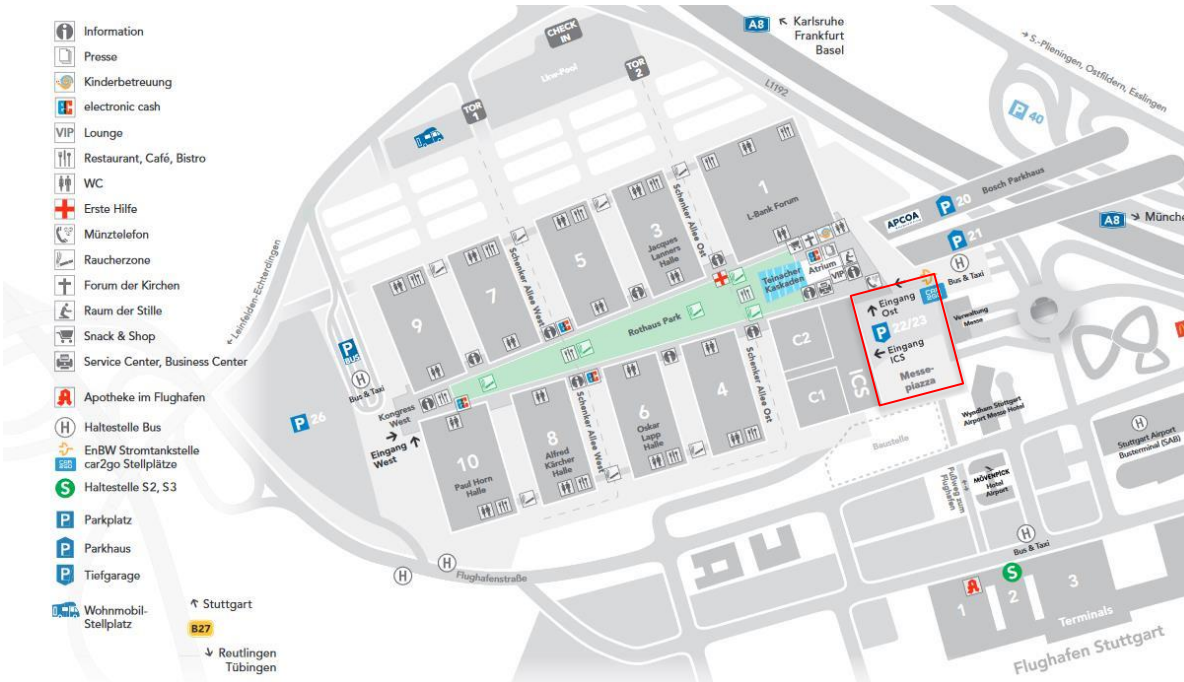

Geländeübersicht