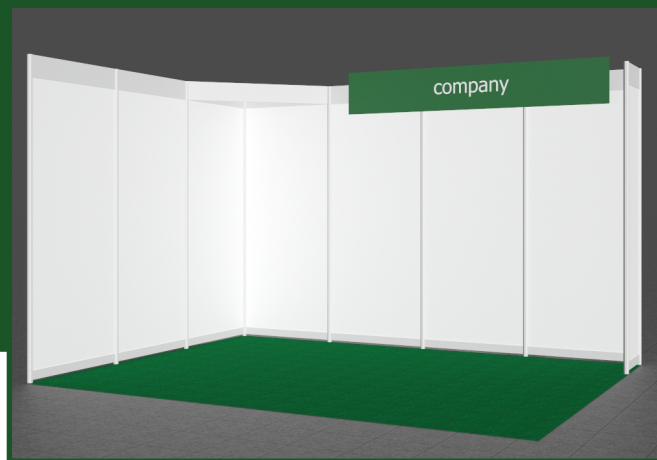

Standbauangebote

Stand construction offers

GARTEN
outdoor · ambiente

15.–18. April 2027
Messe Stuttgart