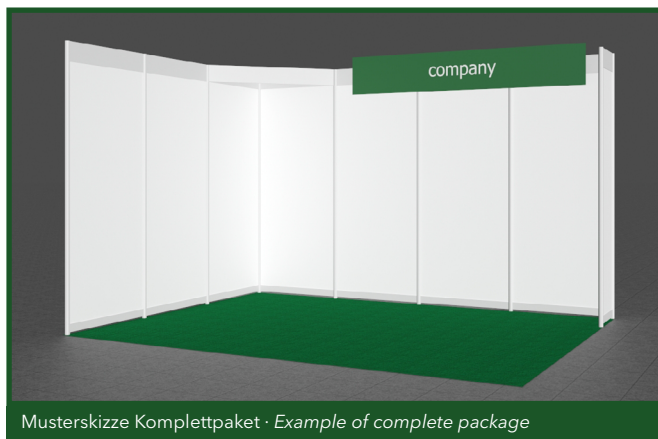

Pflichtstandbau · Compulsory stand

61,00 €

Ohne Fläche, zzgl. der jeweils gültigen gesetzlichen Umsatzsteuer (nach UStG in der jeweils gültigen Fassung) pro m².

Without area plus statutory VAT valid at this time (according to the relevant version of the Value Added Tax Act) per m².

Ausstattung Basispaket:

- Wände weiß, kunststoffbeschichtet, 250 cm hoch
- 1 x grün kaschierte Blende (1500 x 400 mm) zum Einhängen an die Rück- oder Seitenwand
- Beschriftung mit 20 Buchstaben in Standardschrift weiß
- Teppichboden RIPS

Strom:

- Stromanschluss mit 230 V/3 kW inklusive Verbrauch

Sonstiges:

- Planung und Organisation mit Auf- und Abbau

Equipment basic package:

- Wall panels white, plastic-coated, height 250 cm
- 1 x green laminated fascia (1500 x 400 mm) for fixing to rear or side wall
- Lettering with 20 letters in white standard typeface
- Carpet rib weave

Electricity:

- Electrical connection with 230 V/3 kW incl. consumption

Miscellaneous:

- Planning and organisation incl. stand set-up and dismantling

Farb- und Modelländerungen vorbehalten.

Das gewünschte Standbaupaket sowie zusätzliche Möbel und Ausstattung bestellen Sie bitte über das SMS-Portal.

Grafische Gestaltung/Beschriftung auf Anfrage.

Colour/type subject to change.

Please order the required stand construction package as well as additional furniture and equipment via SMS portal.

Graphic design/lettering on request.