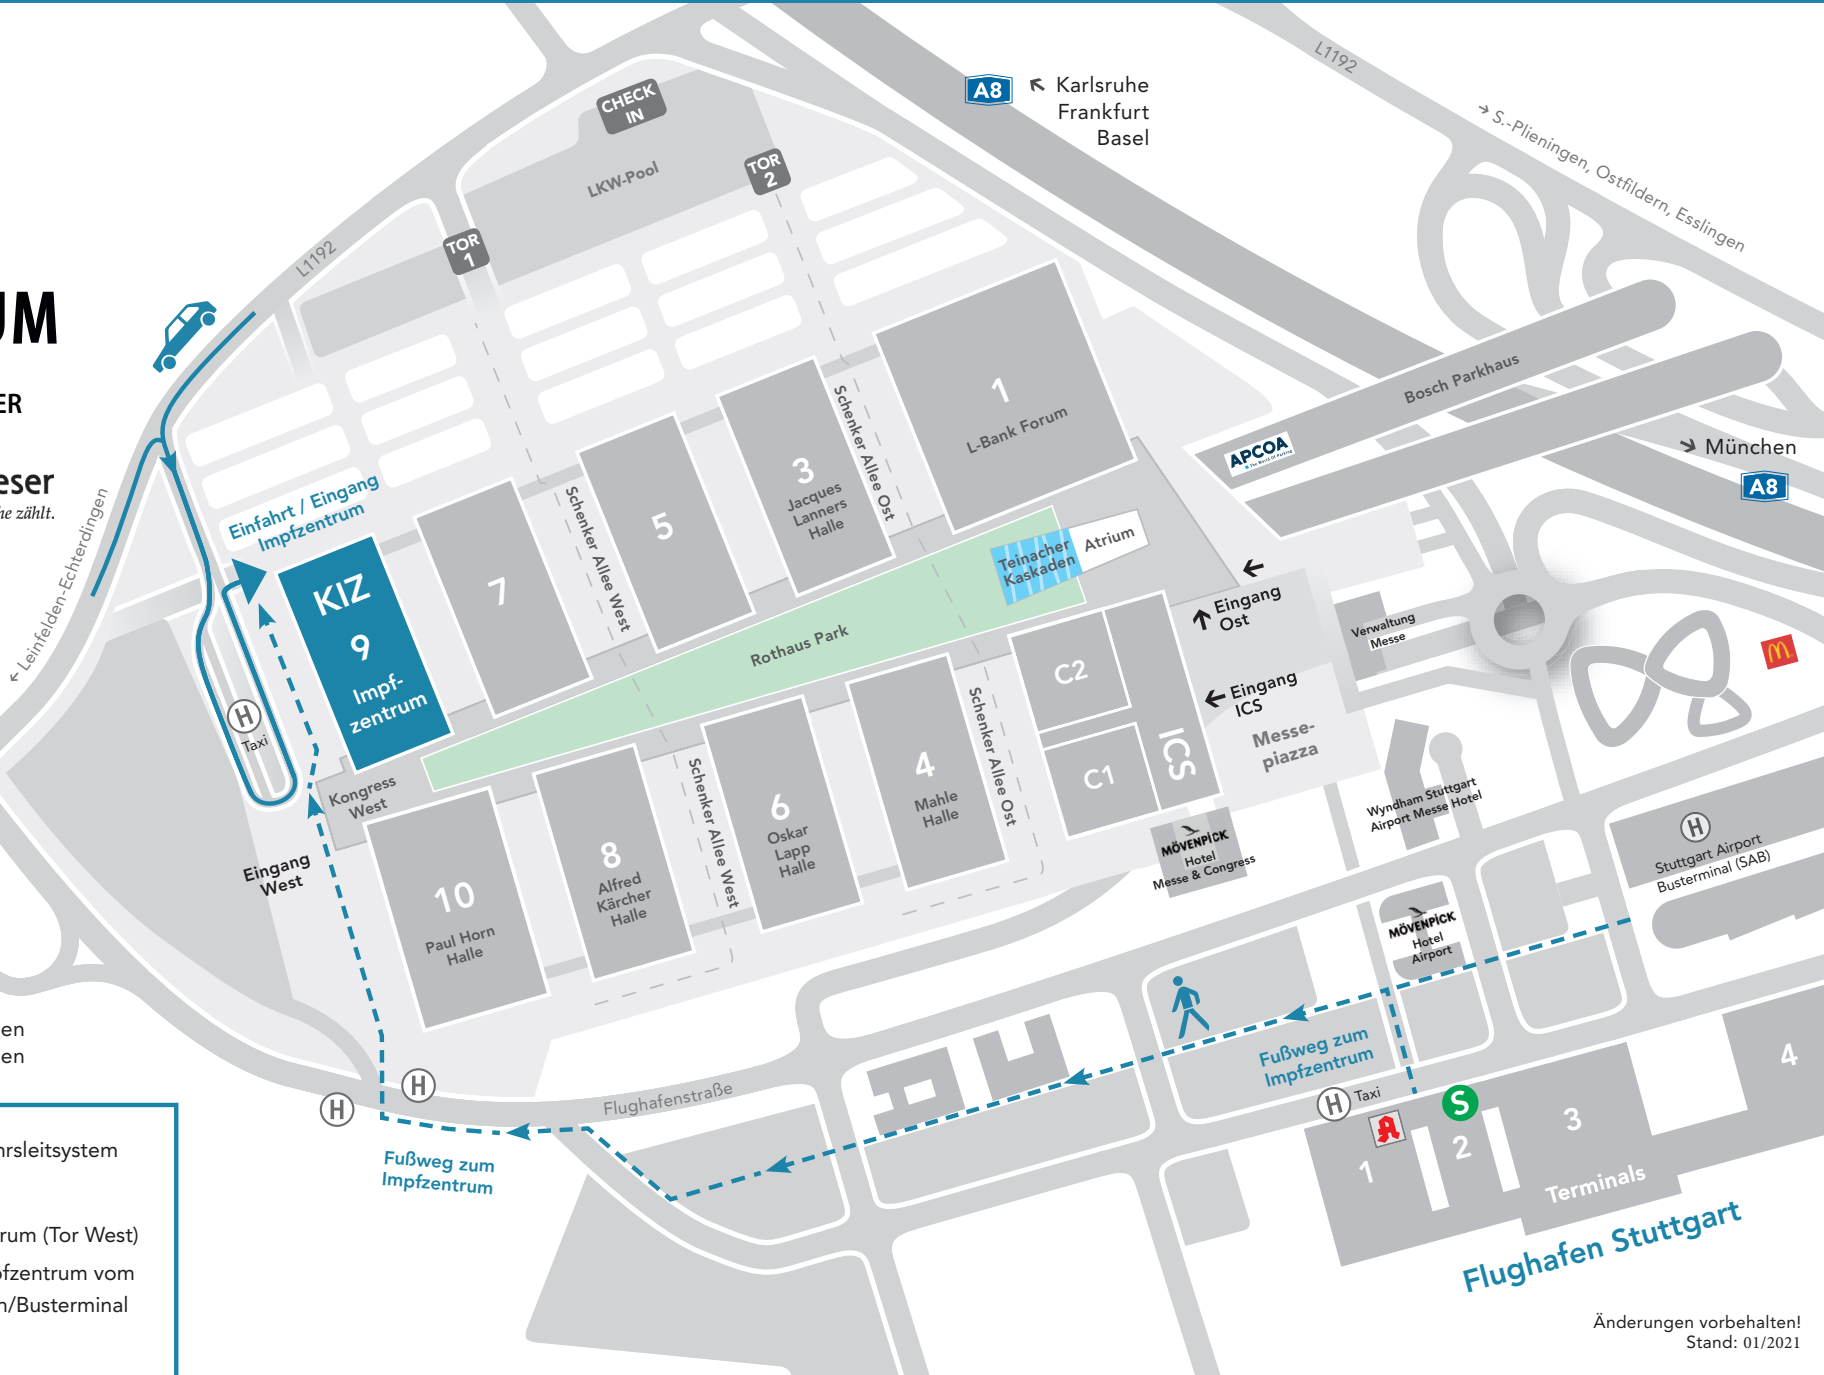

# Fußweg und Anfahrt

## IMPfZENTRUM

AŞILAMA MERKEZİ

VACCINATION CENTER

Landkreis Esslingen

Malteser  
...weil Nähe zählt.

Folgen Sie dem dynamischen Verkehrsleitsystem „Impfzentrum“ zum Messegelände.

- Anfahrt Impfzentrum (Tor West)
- - - Fußweg zum Impfzentrum vom Flughafen/S-Bahn/Busterminal