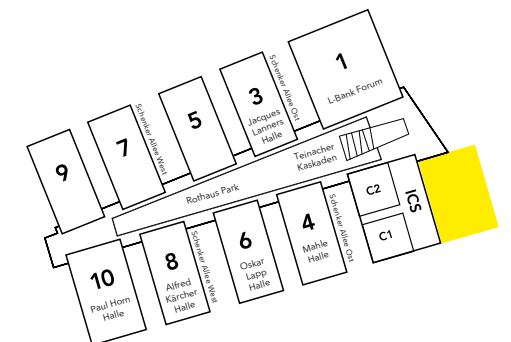

Mitten im Markt

Messe Stuttgart

Messepiazza

Wer den Eingang Ost und das ICS Internationales Congresscenter Stuttgart ansteuert, überquert die Messepiazza. Sie beeindruckt mit einer Fläche von 20.000 m², von der 2.884 m² für Veranstaltungen genutzt werden können.

Beliebt ist die Messepiazza auch als Start- und Zielbereich für Testfahrten und als VIP- oder Busvorfahrt.

Messegelände und Hallen

Messepiazza

Fläche

- Gesamtfläche: 9.250 m²
- Belegbare Fläche: 2.884 m²
- Sonderbelegung nach Abstimmung

Werbeflächen

- 103 Fahnenmasten
- 6 Stelen

Parkplätze/Logistik

- ICS-Tiefgarage (P22/23)
mit 950 Pkw-Stellplätzen
- Bosch-Parkhaus (P20/21)
mit 4.200 Pkw-Stellplätzen
- 15 Busparkplätze
- Taxivorfahrt
- 8 kostenlose Fahrradstellplätze mit
Schnelllade-Anschluss (Charger Cubes)
für E-Bikes und Pedelecs.