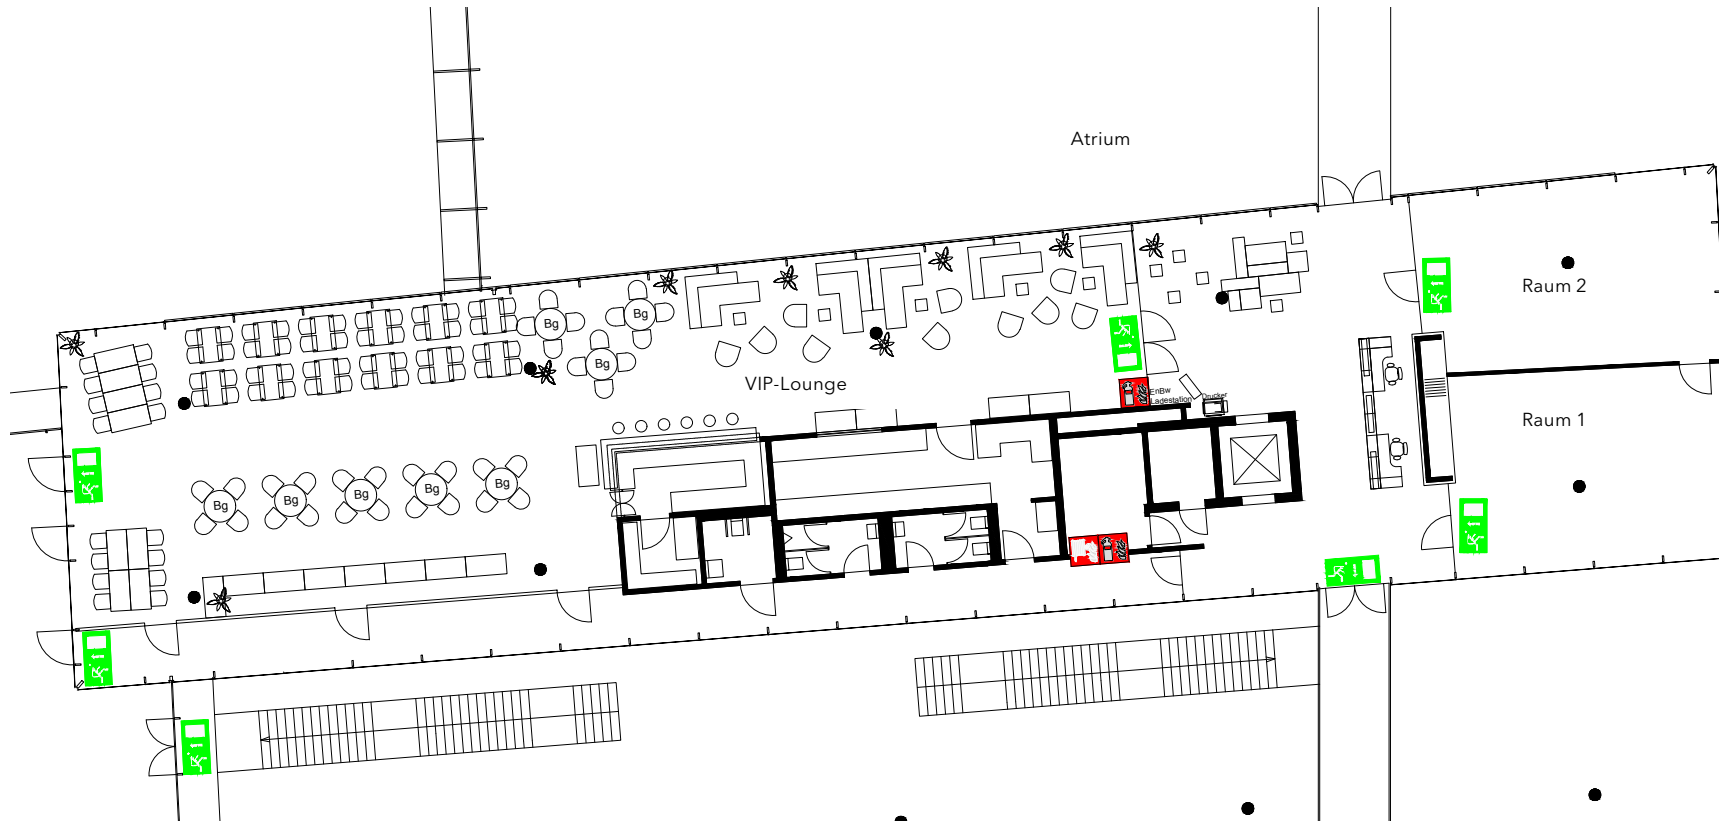

Eingang Ost, OG: VIP-Lounge

Die VIP-Lounge bietet einen besonderen Rahmen für exklusive Veranstaltungen. Empfangscounter, Küche, Konferenzraum und Lounge-Ecke lassen keine Wünsche offen.

Eingang Ost, OG: VIP-Lounge

Ausstattung

- Küche mit Bar
- Lounge Bereich
- Empfangscounter mit Telefon, Fax, Drucker
- Terrasse
- Aufzug für barrierefreien Zugang
- Garderobe
- Toiletten

Konferenzraum

- Größe: 121 m²
- Teilbar in 2 Räume

Bestuhlungskapazitäten

	••••	••	⊞
Gesamt	122	32	32
Raum 1	49	16	16
Raum 2	44	16	16