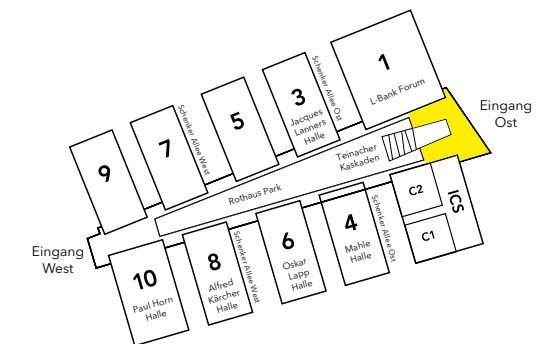

Eingang Ost, OG: VIP-Lounge

Die VIP-Lounge bietet einen besonderen Rahmen für exklusive Veranstaltungen. Empfangscounter, Küche, Konferenzraum und Lounge-Ecke lassen keine Wünsche offen.

Eingang Ost, OG: VIP-Lounge

Ausstattung

- Küche mit Bar
- Lounge Bereich
- Empfangscounter mit Telefon, Fax, Drucker
- Terrasse
- Aufzug für barrierefreien Zugang
- Garderobe
- Toiletten

Konferenzraum

- Größe: 121 m²
- Teilbar in 2 Räume

Bestuhlungskapazitäten

	••••	••	⊞
Gesamt	122	32	32
Raum 1	49	16	16
Raum 2	44	16	16