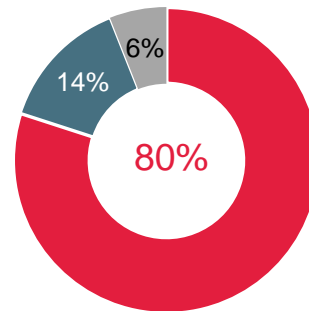

## Besucherbefragung – Bedeutung der Fachdental Südwest

96% der Besucher schätzen die Bedeutung der Fachdental als zunehmend bzw. gleichbleibend ein.

- wird wichtiger / bleibt gleich
- wird weniger wichtig

## Besucherbefragung – Gesamturteil

Die Besucher bewerten die Fachdental Südwest mit einem durchschnittlichen Gesamturteil von 1,9.

- sehr gut / gut
- mittel
- schlecht / sehr schlecht

## Besucherbefragung – Angebotsvollständigkeit

80% der Besucher bewerten das Angebot als vollständig.

- ja / eher ja
- teils teils
- eher nein / nein