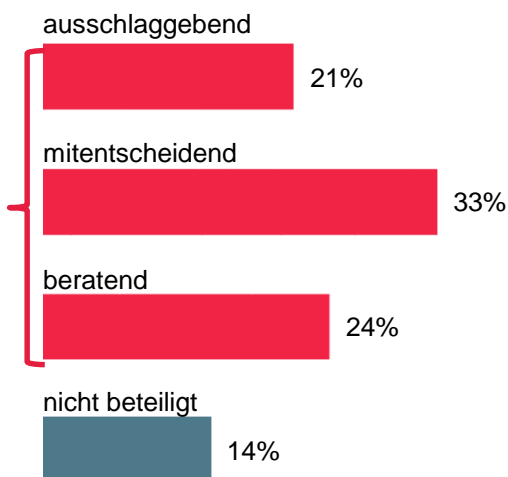

## Besucherbefragung - Angebotsinteresse\*

Das Besucherinteresse ist breit gefächert. Am häufigsten interessieren sich die Besucher für Angebote im Bereich Prophylaxe, Reinigungs-, Hygiene- und Sterilisationsmittel sowie Instrumente und Werkzeuge.

## Besucherbefragung - Wirtschaftszweige\*

47% der Besucher arbeiten in Einzelpraxen.

\*Mehrfachnennung möglich

## Besucherbefragung – Entscheidungskompetenz\*

78% sind an Einkaufs- und Beschaffungsentscheidungen beteiligt.

\*Differenz zu 100% = Schüler, Studenten, andere nicht beruflich Tätige

Die repräsentative Befragung umfasst eine Stichprobe von 356 Befragten.

## Besucherbefragung – Wiederbesuchs- und Weiterempfehlungsabsicht

78% der Besucher wollen die Fachdental bestimmt/wahrscheinlich wieder besuchen und 85% möchten die Fachdental weiterempfehlen.

- bestimmt / wahrscheinlich
- vielleicht
- wahrscheinlich nicht / bestimmt nicht