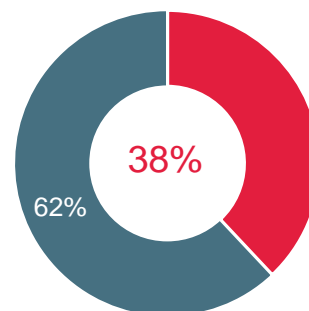

## Besucherbefragung – Gesamturteil

Die Besucher bewerten die Fachdental Südwest mit einem durchschnittlichen Gesamturteil von 1,9.

- sehr gut / gut
- mittel
- schlecht / sehr schlecht

## Besucherbefragung – Angebotsvollständigkeit

80% der Besucher bewerten das Angebot als vollständig.

- ja / eher ja
- teils teils
- eher nein / nein

## Besucherbefragung – Besuch weiterer Messen

38% besuchen ausschließlich die Fachdental Südwest.

- keine weiteren Messen
- weitere Messen