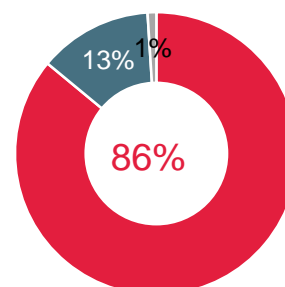

## Besucherbefragung – Entscheidungskompetenz\*

78% sind an Einkaufs- und Beschaffungsentscheidungen beteiligt.

\*Differenz zu 100% = Schüler, Studenten, andere nicht beruflich Tätige

Die repräsentative Befragung umfasst eine Stichprobe von 356 Befragten.

## Besucherbefragung – Wiederbesuchs- und Weiterempfehlungsabsicht

78% der Besucher wollen die Fachdental bestimmt/wahrscheinlich wieder besuchen und 85% möchten die Fachdental weiterempfehlen.

- bestimmt / wahrscheinlich
- vielleicht
- wahrscheinlich nicht / bestimmt nicht

## Besucherbefragung – Bedeutung der Fachdental Südwest

96% der Besucher schätzen die Bedeutung der Fachdental als zunehmend bzw. gleichbleibend ein.

- wird wichtiger / bleibt gleich
- wird weniger wichtig

## Besucherbefragung – Gesamturteil

Die Besucher bewerten die Fachdental Südwest mit einem durchschnittlichen Gesamturteil von 1,9.

- sehr gut / gut
- mittel
- schlecht / sehr schlecht