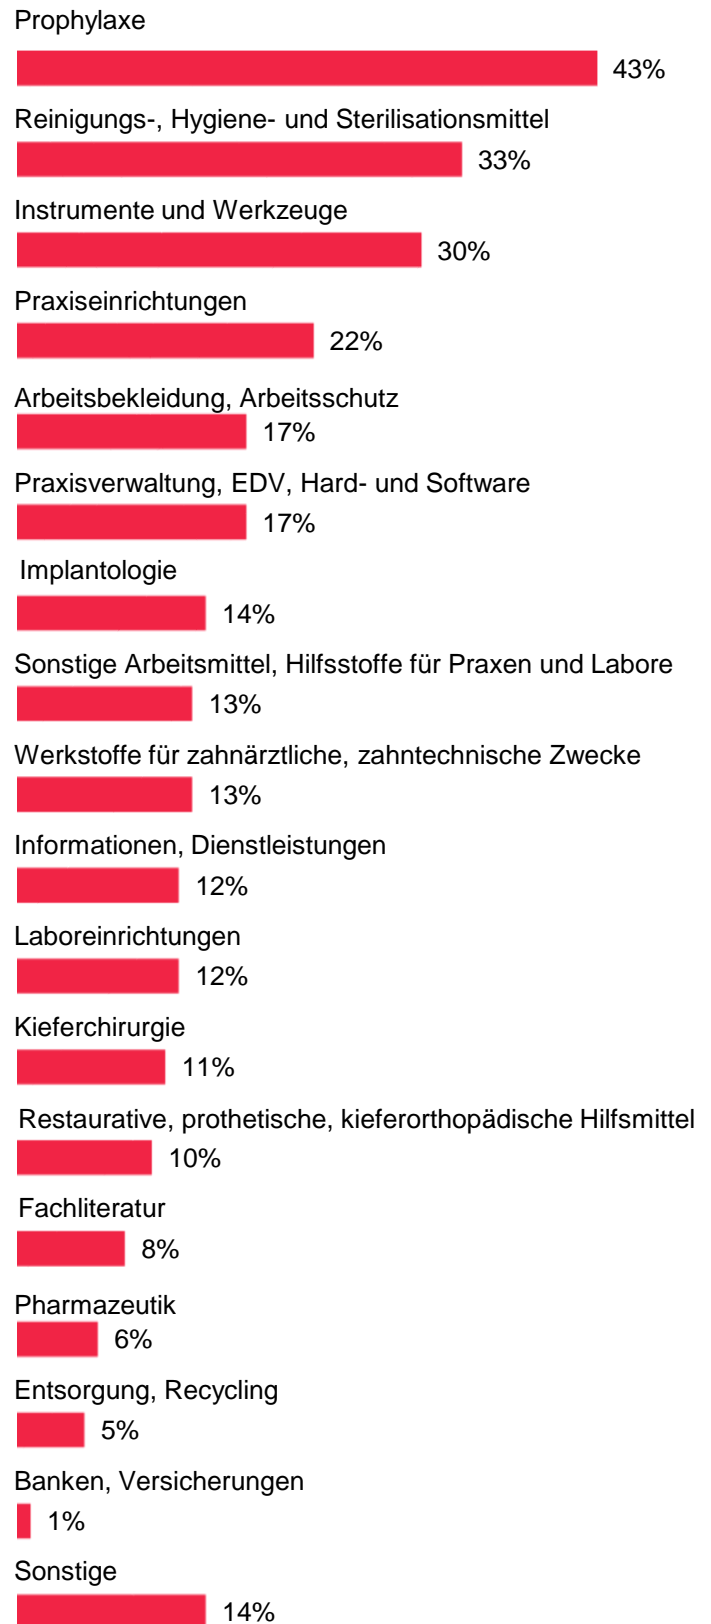

## Besucherbefragung – Einzugsgebiet

46% der Besucher reisen von über 100 km zur Fachdental Südwest an.

## Besucherbefragung - Angebotsinteresse\*

Das Besucherinteresse ist breit gefächert. Am häufigsten interessieren sich die Besucher für Angebote im Bereich Prophylaxe, Reinigungs-, Hygiene- und Sterilisationsmittel sowie Instrumente und Werkzeuge.