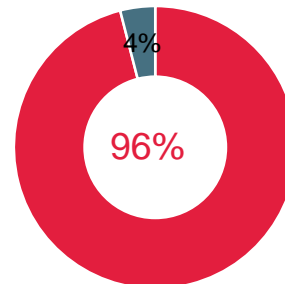

## Besucherbefragung – Entscheidungskompetenz\*

78% sind an Einkaufs- und Beschaffungsentscheidungen beteiligt.

\*Differenz zu 100% = Schüler, Studenten, andere nicht beruflich Tätige

Die repräsentative Befragung umfasst eine Stichprobe von 356 Befragten.

## Besucherbefragung – Wiederbesuchs- und Weiterempfehlungsabsicht

78% der Besucher wollen die Fachdental bestimmt/wahrscheinlich wieder besuchen und 85% möchten die Fachdental weiterempfehlen.

- bestimmt / wahrscheinlich
- vielleicht
- wahrscheinlich nicht / bestimmt nicht

## Besucherbefragung – Bedeutung der Fachdental Südwest

96% der Besucher schätzen die Bedeutung der Fachdental als zunehmend bzw. gleichbleibend ein.

- wird wichtiger / bleibt gleich
- wird weniger wichtig

## Besucherbefragung – Gesamturteil

Die Besucher bewerten die Fachdental Südwest mit einem durchschnittlichen Gesamturteil von 1,9.

- sehr gut / gut
- mittel
- schlecht / sehr schlecht