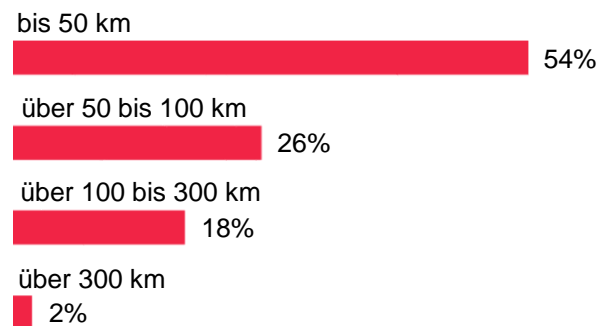

Statistik

Besucher

Aussteller

Bruttofläche in qm

Netto-Ausstellungsfläche in qm

Besucherbefragung – Einzugsgebiet

46% der Besucher reisen von über 100 km zur Fachdental Südwest an.

Entfernung zum Wohnsitz