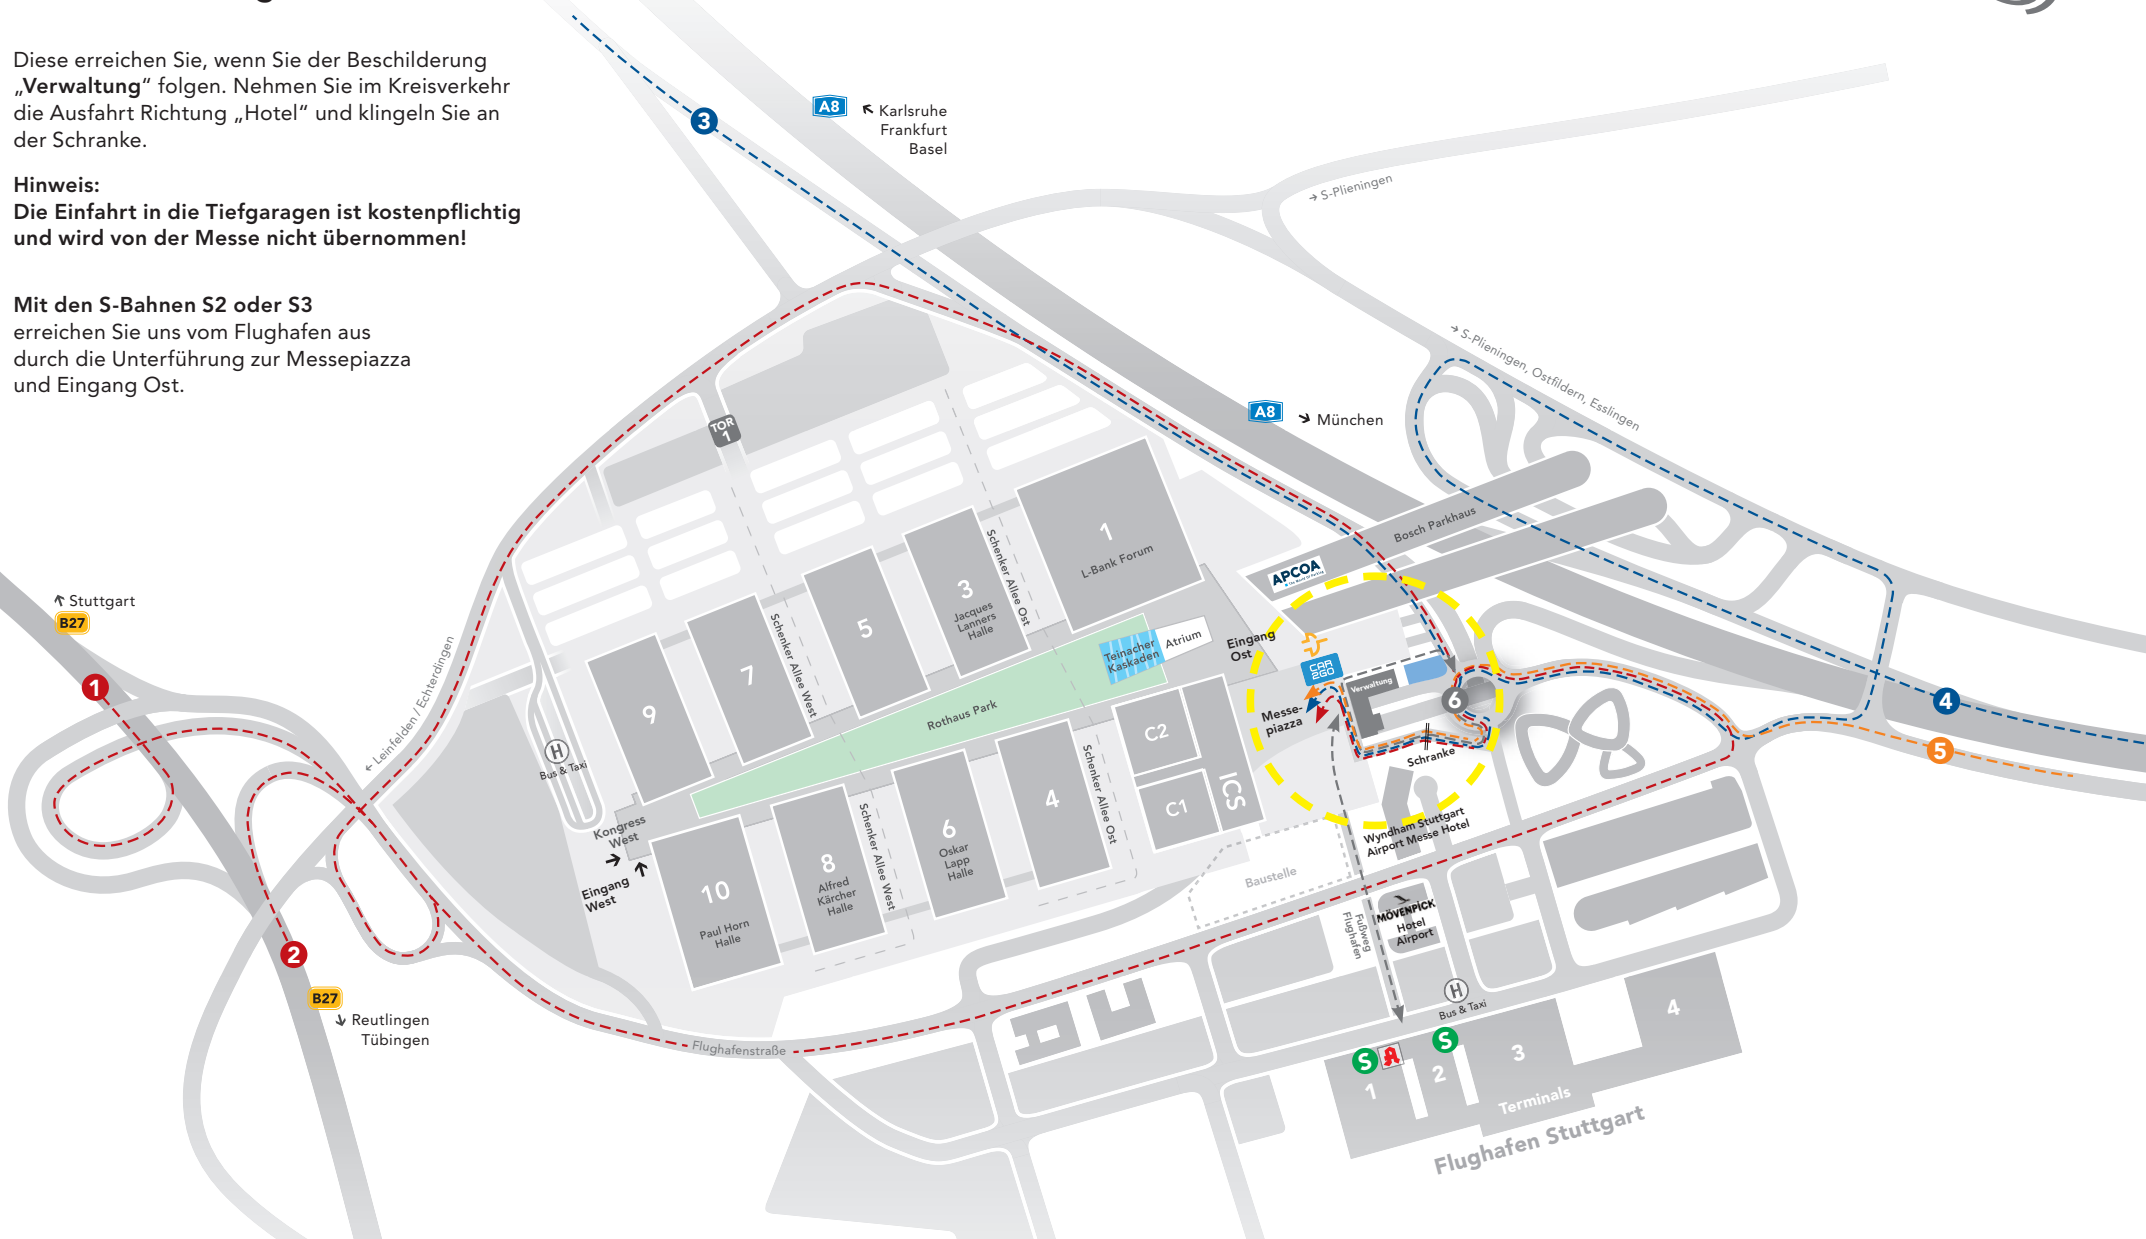

## Zufahrt auf die Messepiazza der Messe Stuttgart

Diese erreichen Sie, wenn Sie der Beschilderung „**Verwaltung**“ folgen. Nehmen Sie im Kreisverkehr die Ausfahrt Richtung „Hotel“ und klingeln Sie an der Schranke.

**Hinweis:**  
Die Einfahrt in die Tiefgaragen ist kostenpflichtig und wird von der Messe nicht übernommen!

Mit den S-Bahnen S2 oder S3 erreichen Sie uns vom Flughafen aus durch die Unterführung zur Messepiazza und Eingang Ost.

Mitten im Markt

Messe Stuttgart

**1** B27 aus Richtung  
· Stuttgart

**2** B27 aus Richtung  
· Tübingen  
· Reutlingen

**3** A8 aus Richtung  
· Karlsruhe  
· Frankfurt  
· Basel

**4** A8 aus Richtung  
· München

**5** Aus Richtung  
· Filderstadt-Bernhausen  
· Plieningen

**6** Anlieferung