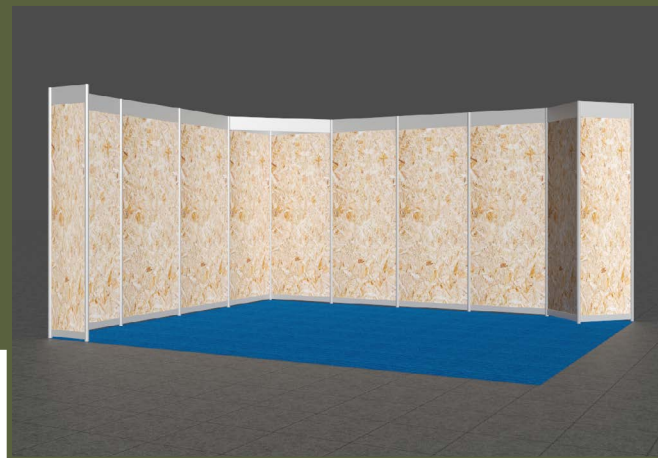

Standbauangebote

Stand construction offers