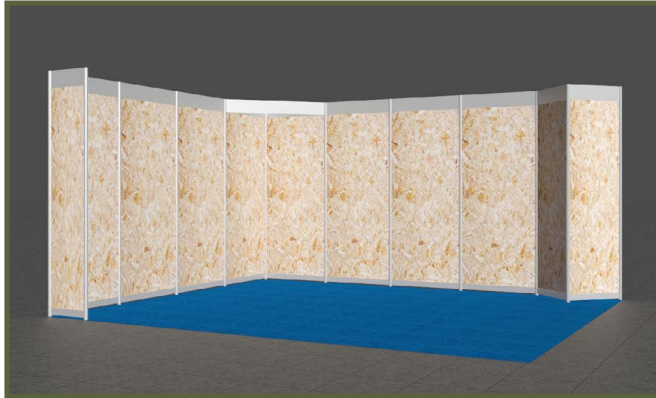

Paket · Package »NEO«

Musterskizze Komplettpaket · Example of complete package

Paket · Package

pro m² · per sqm

66,00 €

Ohne Fläche, zzgl. der jeweils gültigen gesetzlichen Umsatzsteuer (nach UStG in der jeweils gültigen Fassung) pro m².

Without area plus statutory VAT valid at this time (according to the relevant version of the Value Added Tax Act) per m².

Ausstattung Basispaket:

- OSB Wände (Grobspan), 250cm hoch
- Teppichboden Rips (recyclbar)
- Planung und Organisation mit Auf- und Abbau
- Stromanschluss 230 V/3 kW inkl. Verbrauch und Steckdose

Equipment basic package:

- Wall panels in Oriented Strand Board, natural finish, 250cm high
- Carpet (rib weave, recyclable)
- Planning and organisation incl. stand set-up and dismantling
- Electrical connection with 230 V/3 kW incl. consumption and socket

Farb- und Modelländerungen vorbehalten.

Das gewünschte Standbaupaket sowie zusätzliche Möbel und Ausstattung bestellen Sie bitte über das SMS-Portal.

Grafische Gestaltung/Beschriftung auf Anfrage.

Colour/type subject to change.

Please order the required stand construction package as well as additional furniture and equipment via SMS portal.

Graphic design/lettering on request.

www.stuttgartmesseserviceportal.de

www.stuttgartmesseserviceportal.de