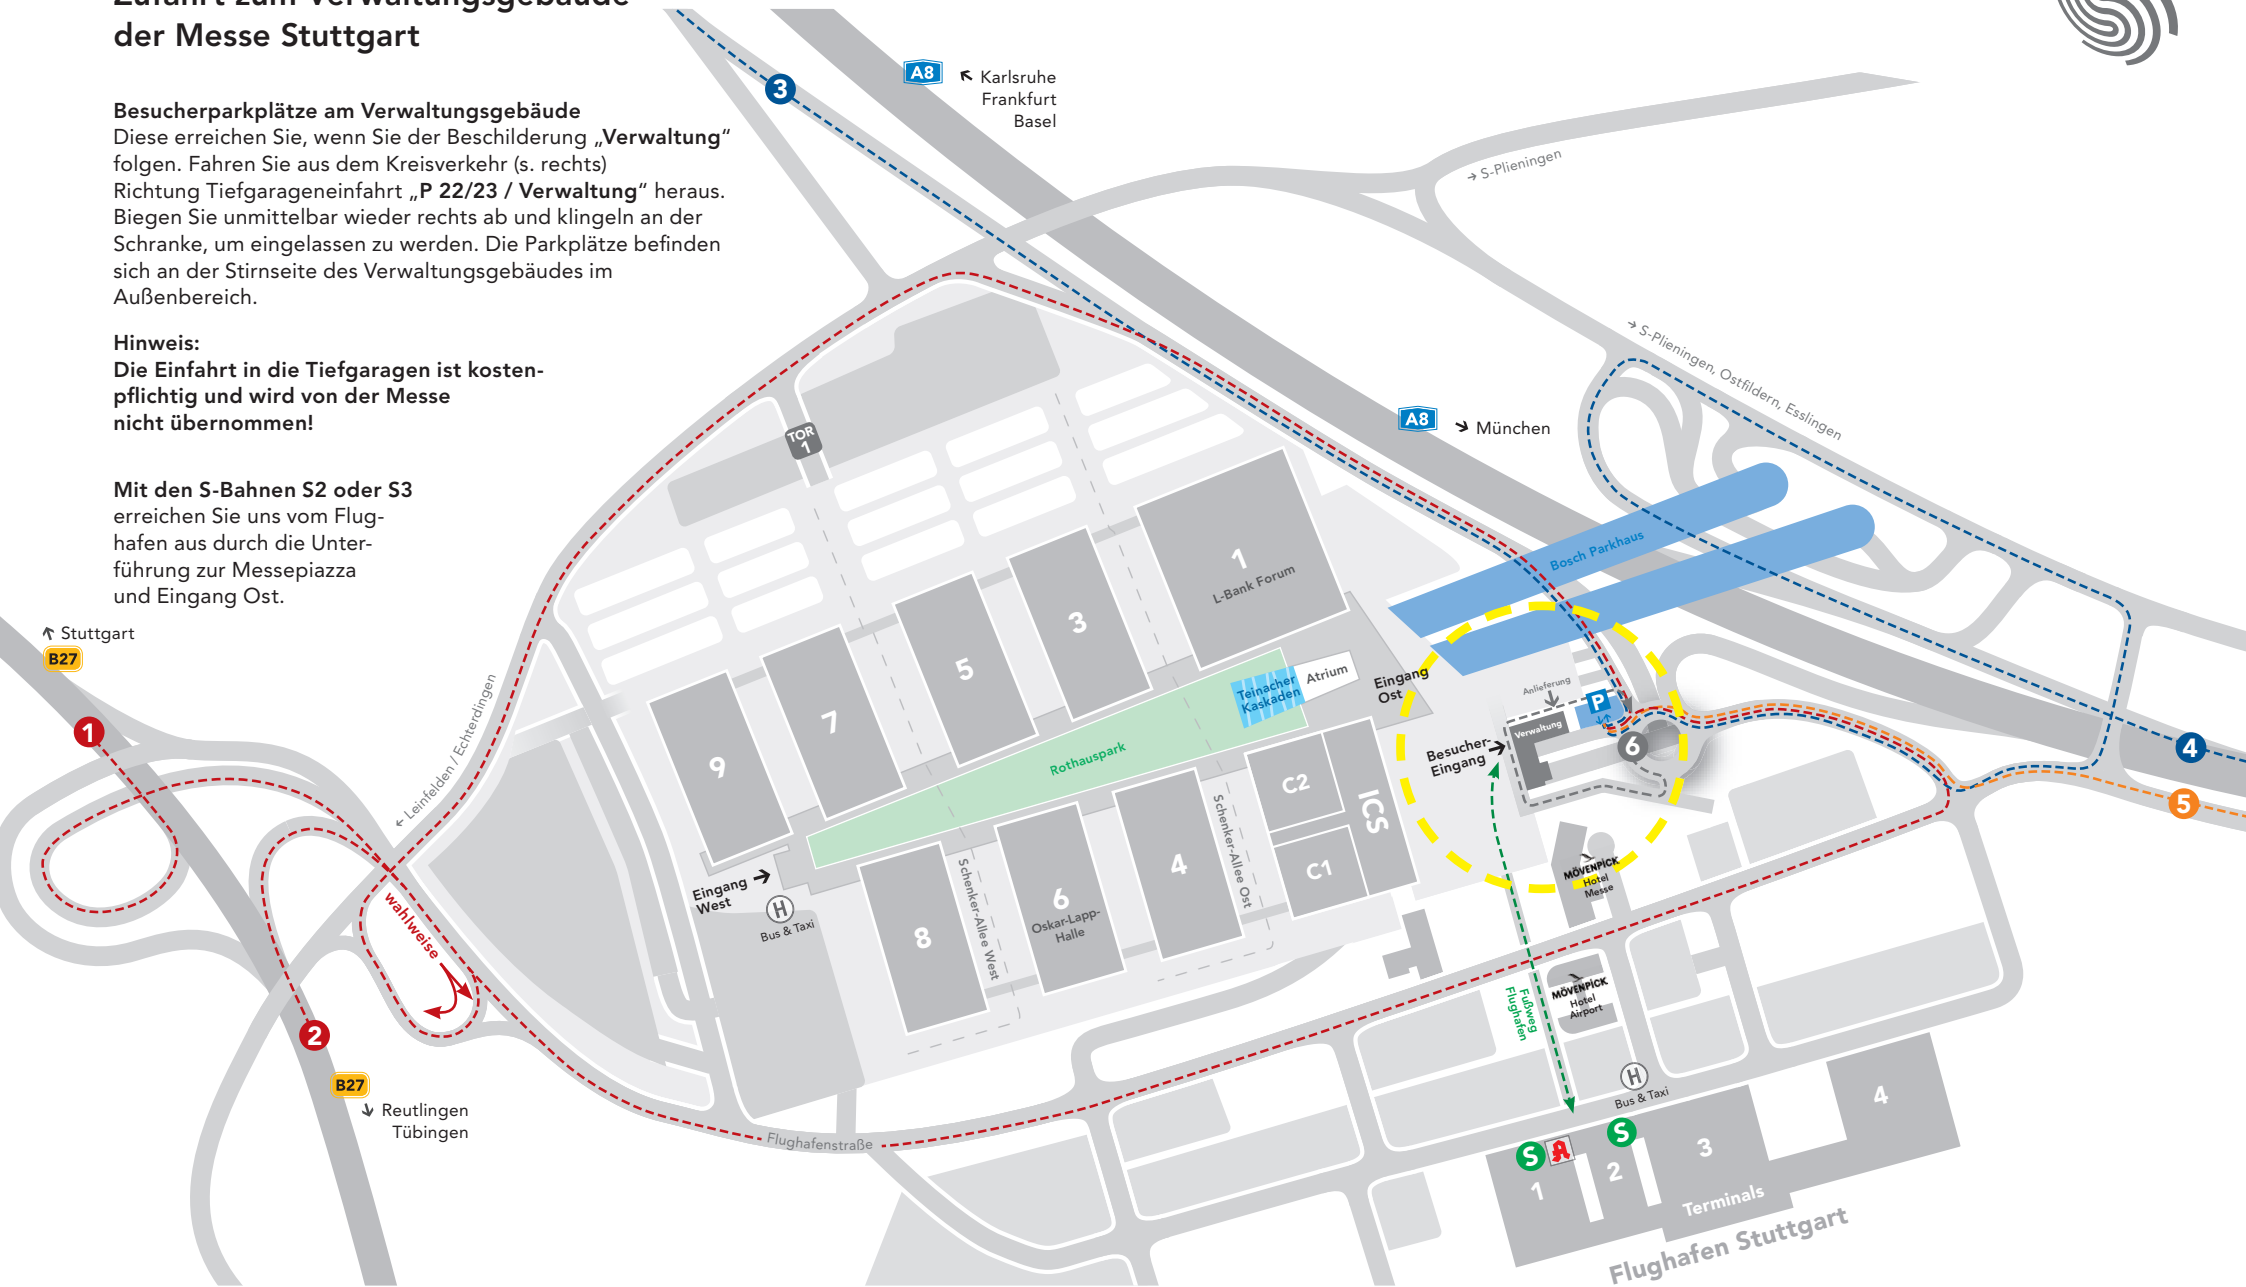

Zufahrt zum Verwaltungsgebäude der Messe Stuttgart

Besucherparkplätze am Verwaltungsgebäude

Diese erreichen Sie, wenn Sie der Beschilderung „Verwaltung“ folgen. Fahren Sie aus dem Kreisverkehr (s. rechts) Richtung Tiefgarageneinfahrt „P 22/23 / Verwaltung“ heraus. Biegen Sie unmittelbar wieder rechts ab und klingeln an der Schranke, um eingelassen zu werden. Die Parkplätze befinden sich an der Stirnseite des Verwaltungsgebäudes im Außenbereich.

Hinweis:

Die Einfahrt in die Tiefgaragen ist kostenpflichtig und wird von der Messe nicht übernommen!

Mit den S-Bahnen S2 oder S3 erreichen Sie uns vom Flughafen aus durch die Unterführung zur Messepiazza und Eingang Ost.

1 B27 aus Richtung
· Stuttgart

2 B27 aus Richtung
· Tübingen
· Reutlingen

3 A8 aus Richtung
· Karlsruhe
· Frankfurt
· Basel

4 A8 aus Richtung
· München

5 Aus Richtung
· Filderstadt-Bernhausen
· Plieningen

6 Anlieferung